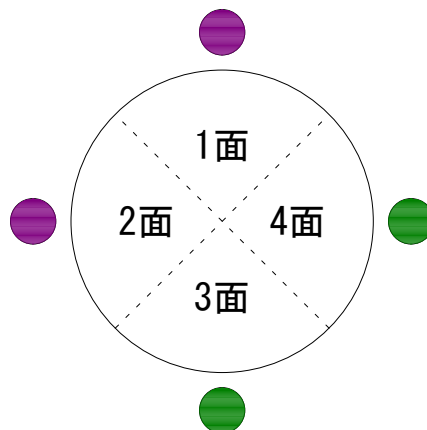

M4-1 丸四つ組 4玉

初期配置

配色例

1

2

Sample